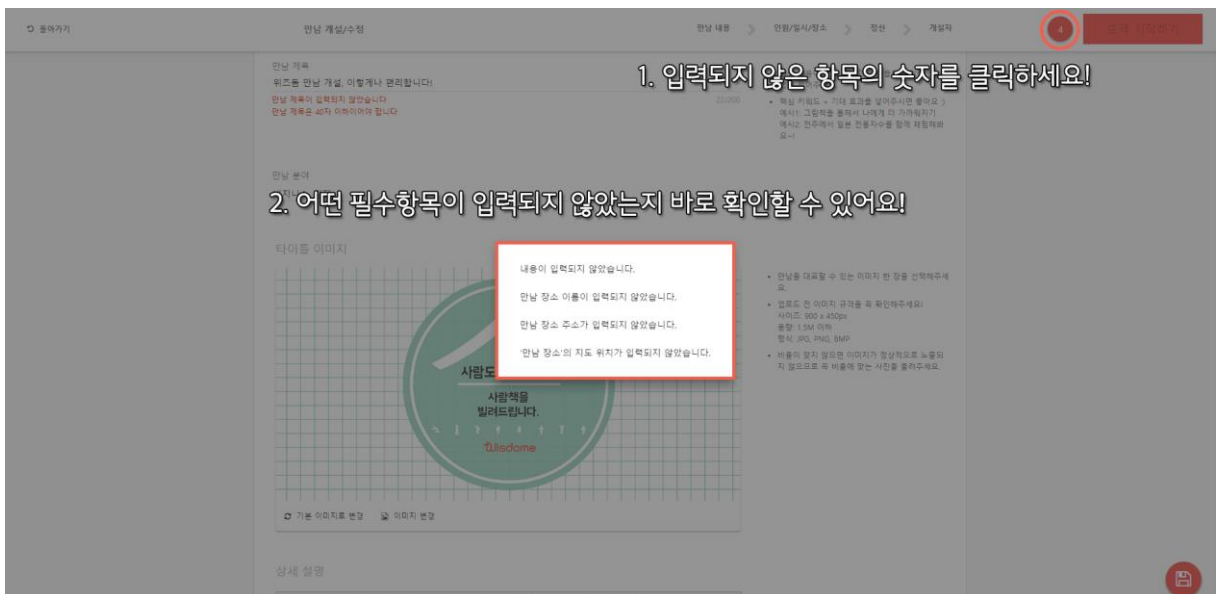

위즈돔 만남 개설, 이렇게나 편리합니다!

누구나 10분이면 만남을 개설할 수 있는 10가지 이유

1 손쉬운 사람책 등록

만남을 개설하는 유저를 ‘사람책’이라고 부르며 만남을 개설하려면 사람책으로 등록해야 합니다. 번거로운 절차 없이 메인 화면에서 [사람책 등록하기]만 클릭하면 아주 손쉽게 사람책 등록 끝!

2 논스톱 개설

만남 내용 > 인원/일시/장소 > 정산 정보 > 개설자 정보를 논스톱으로 한번에 입력할 수 있습니다! 필수 항목을 입력하지 않을 경우, 우측 상단에 입력되지 않은 필수 항목의 숫자가 공개됩니다. 숫자를 클릭하면 어떤 정보가 입력되지 않았는지 바로 확인할 수 있어요.

위즈돔 만남 개설, 이렇게나 편리합니다!

누구나 10분이면 만남을 개설할 수 있는 10가지 이유

3 친절한 추가 안내

각 항목에 무슨 내용을 입력해야 할지 모르시겠다고요?

모든 항목의 오른쪽에는 위즈돔 운영팀의 친절한 안내와 제안이 기재되어 있으니 걱정마세요!

인원/일시/장소

목적 인원: 2 최소 인원: 2

가격: 0

2016. 8. 15.

시작 시간: 오후 7시 종료 시간: 오후 9시

지역: 서울 만남 장소 이름: 위즈돔

위즈돔 운영팀의 친절한 안내만 꼼꼼히 살펴보면
만남 개설, 어렵지않아요!

- 목적 인원은 개설자를 제외한 인원으로 설정해주세요.
- 최소 인원은 목적인원보다 적거나 같아야 합니다.
- 만남 당일 오전 8시 기준, 최소 인원을 달성하지 못하면 만남이 자동으로 취소됩니다.
- 만남 가격 설정이 어렵다면 아래를 참고하세요
A: 사람책의 경매와 지체에 대한 경당한 대가(참가비)
B: 플랫폼 이용료 20%
최종 만남 가격 = (A + B) / 참여자 수
- 일부 기간을 고려하여 가끔씩 15일 이상의 목적 기간을 두는 것이 효과적입니다.
- 직장인 및 대학생들에게 편한 주중 저녁 7시 이후 또는 주말 낮 시간을 추천 드립니다.
- 정오는 오후 12시이며, 자정은 오전 12시입니다.
- 종료 시간은 오후 12시(자정) 이후로는 선택이 안됩니다. 필요하실 경우 고객센터로 문의 바랍니다.
- 참가자가 찾아오기 쉽도록 근처의 정류장이나 건물 이름을 함께 적어주세요.
예시: 위즈돔(홍대입구역/삼촌역)